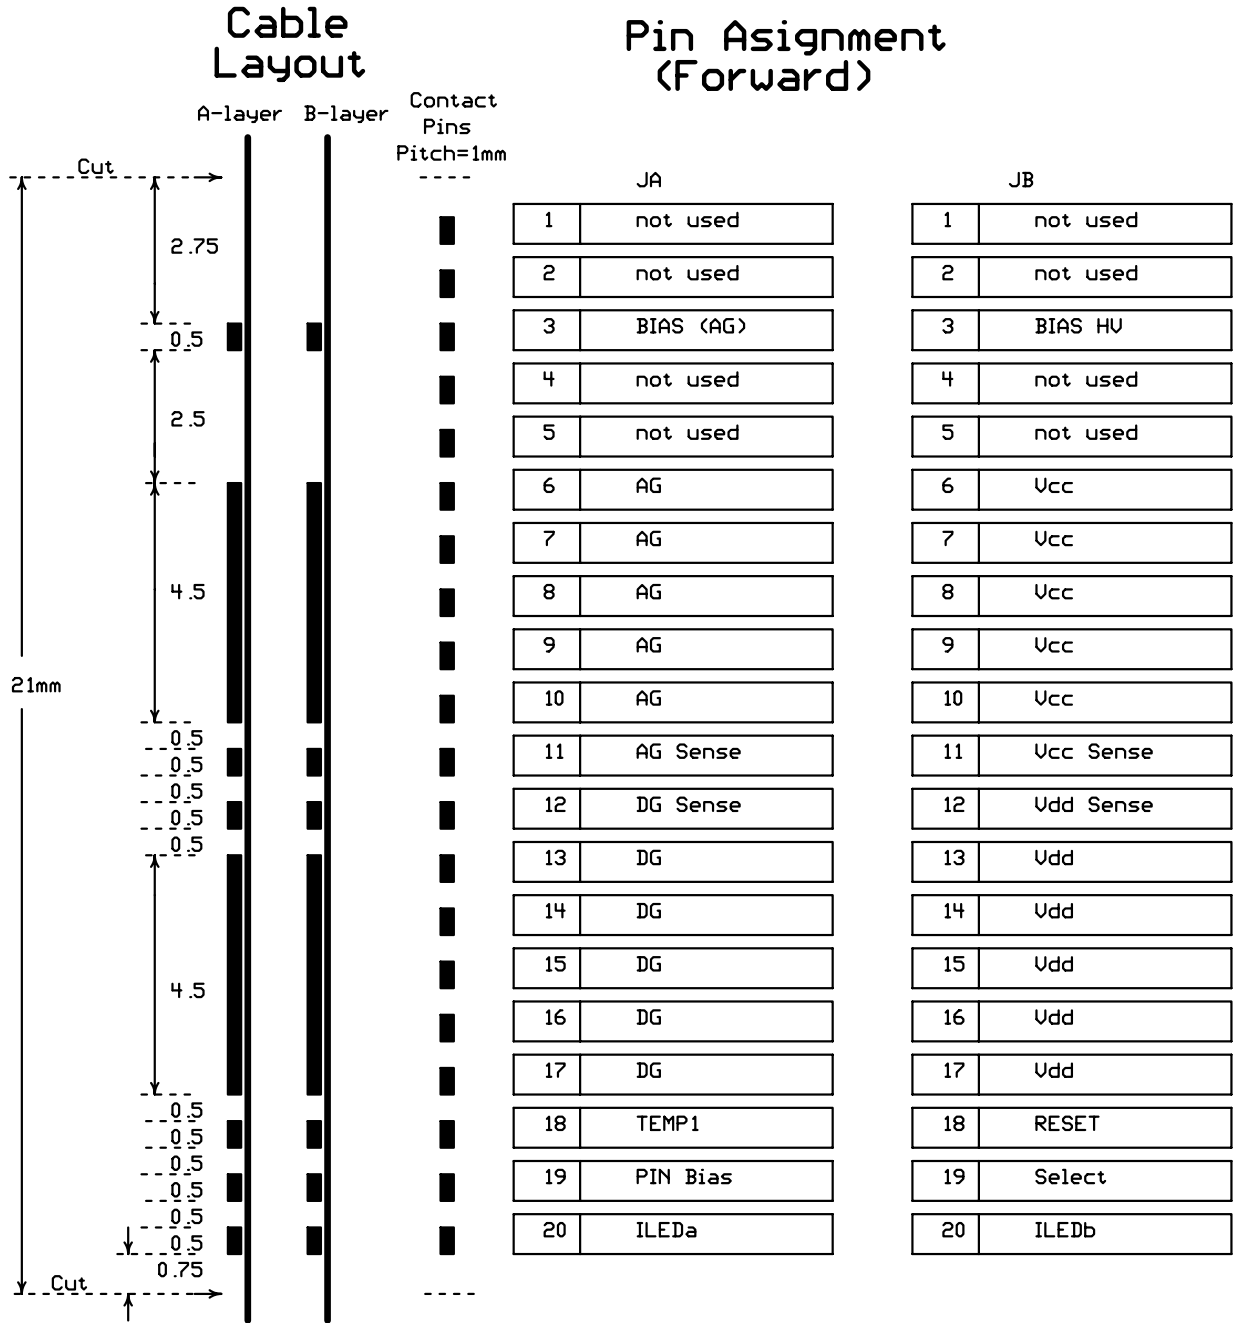

Cable Layout Proposal - B

Date : Nov. 28 2000

Cable Layout