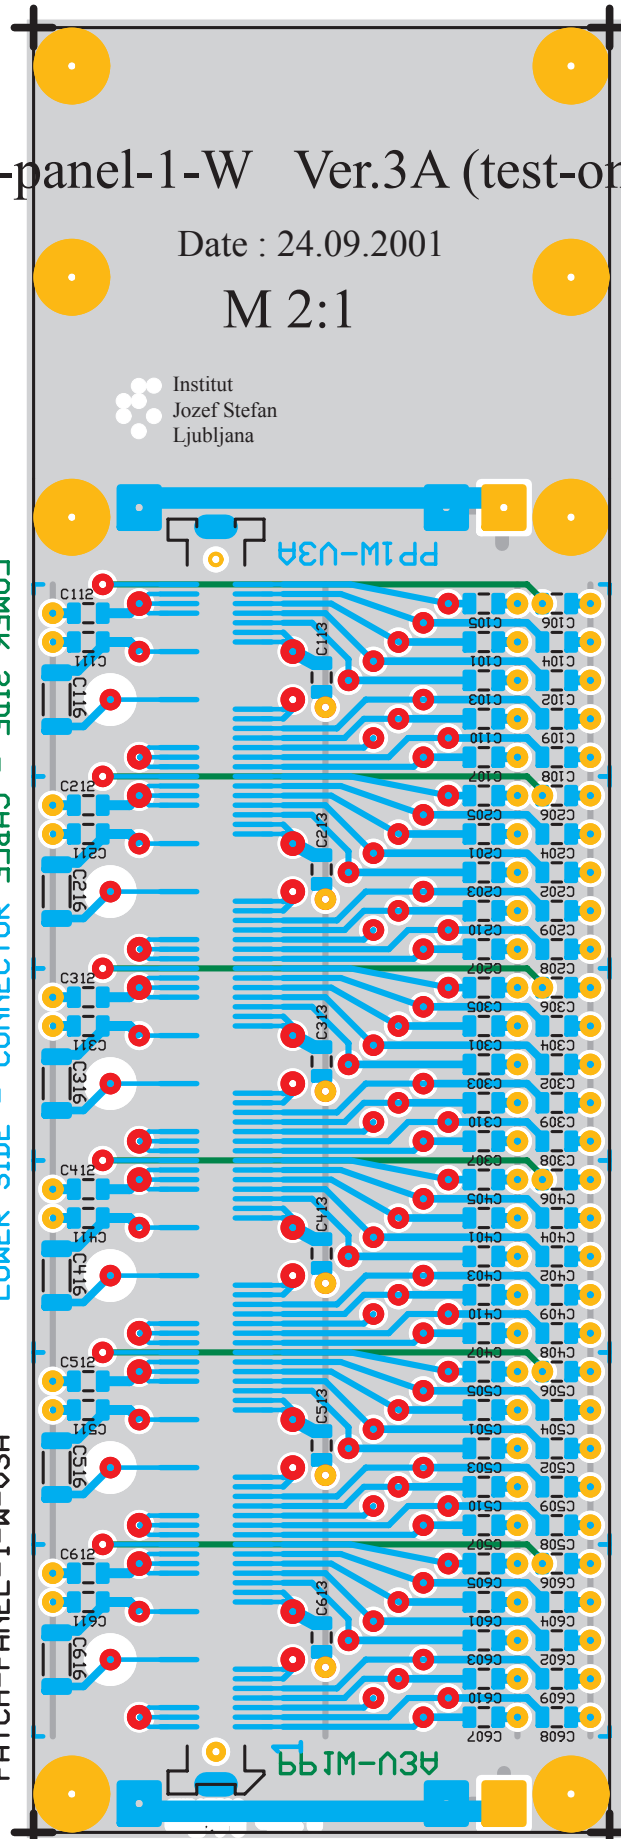

Patch-panel-1-W Ver.3A (test-only version)

Date : 24.09.2001

M 2:1

Institut
Jozef Stefan
Ljubljana

Conv.cable connects
to red pads
Ground-plane in gray
(middle layer)

LOWER SIDE - CABLE CONNECTOR

PATCH-PANEL-1-W-V3A

BELI TISK ZGORNJI

ZGORNJA STRAN SREDNJA PLAST - POZITIV
MARTZ ALUM092 SREDNJA PLAST - NEGATIV