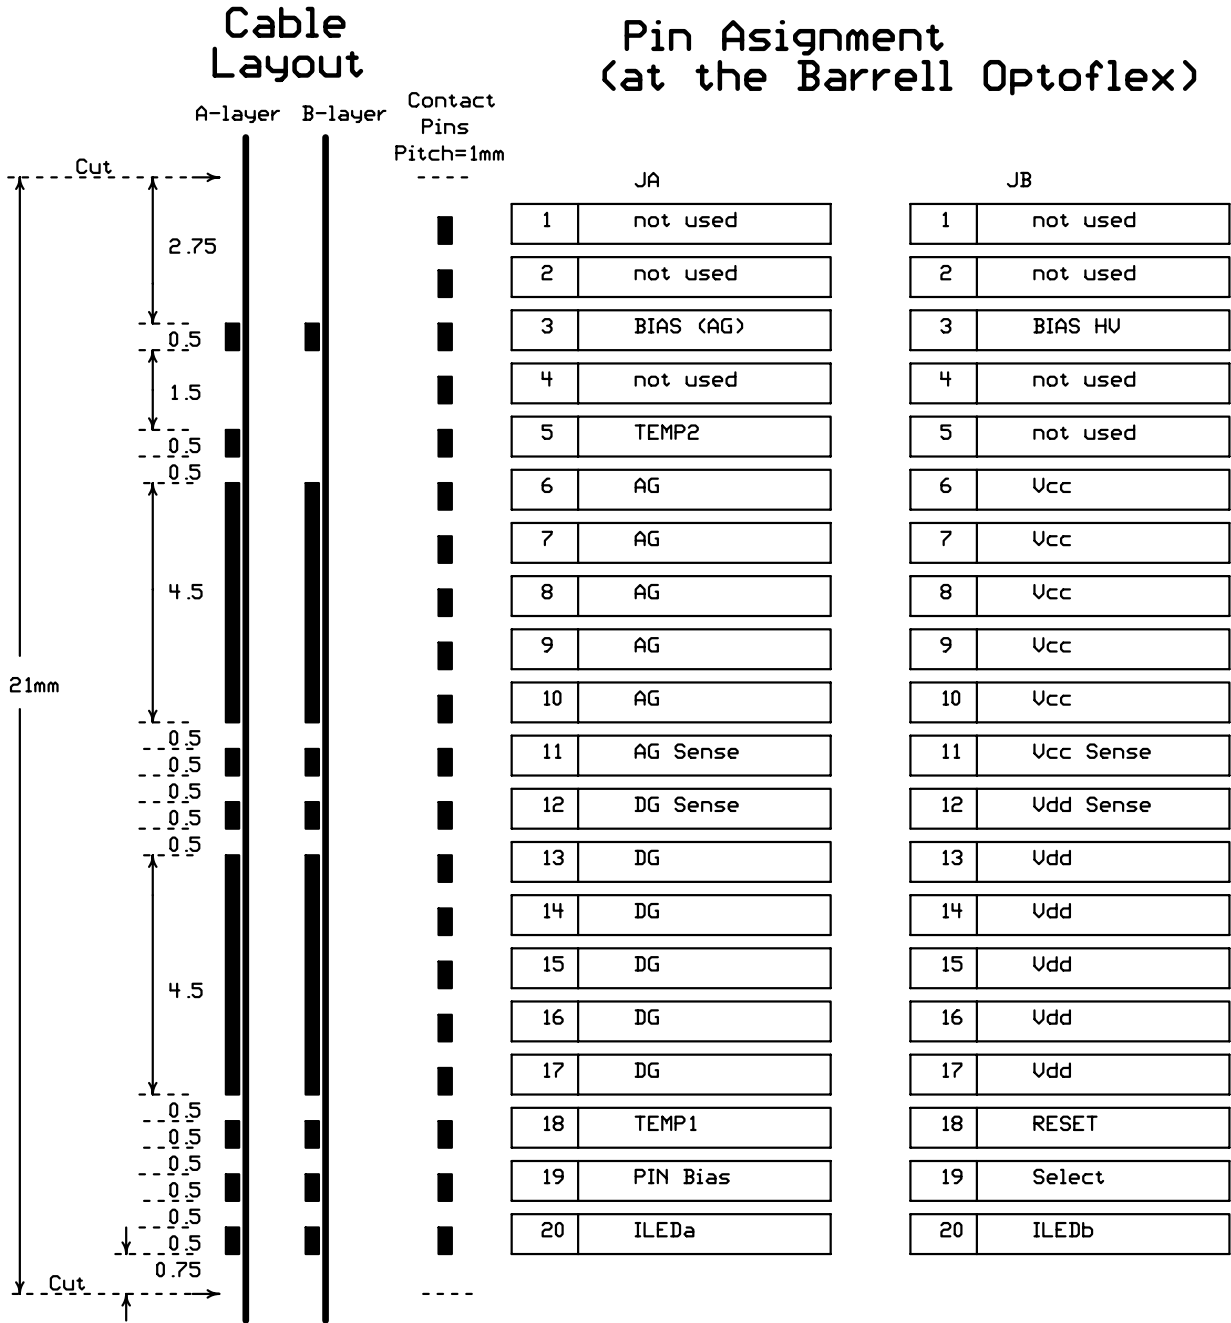

Cable Layout Proposal - A

Date : Nov. 28 2000

Cable Layout